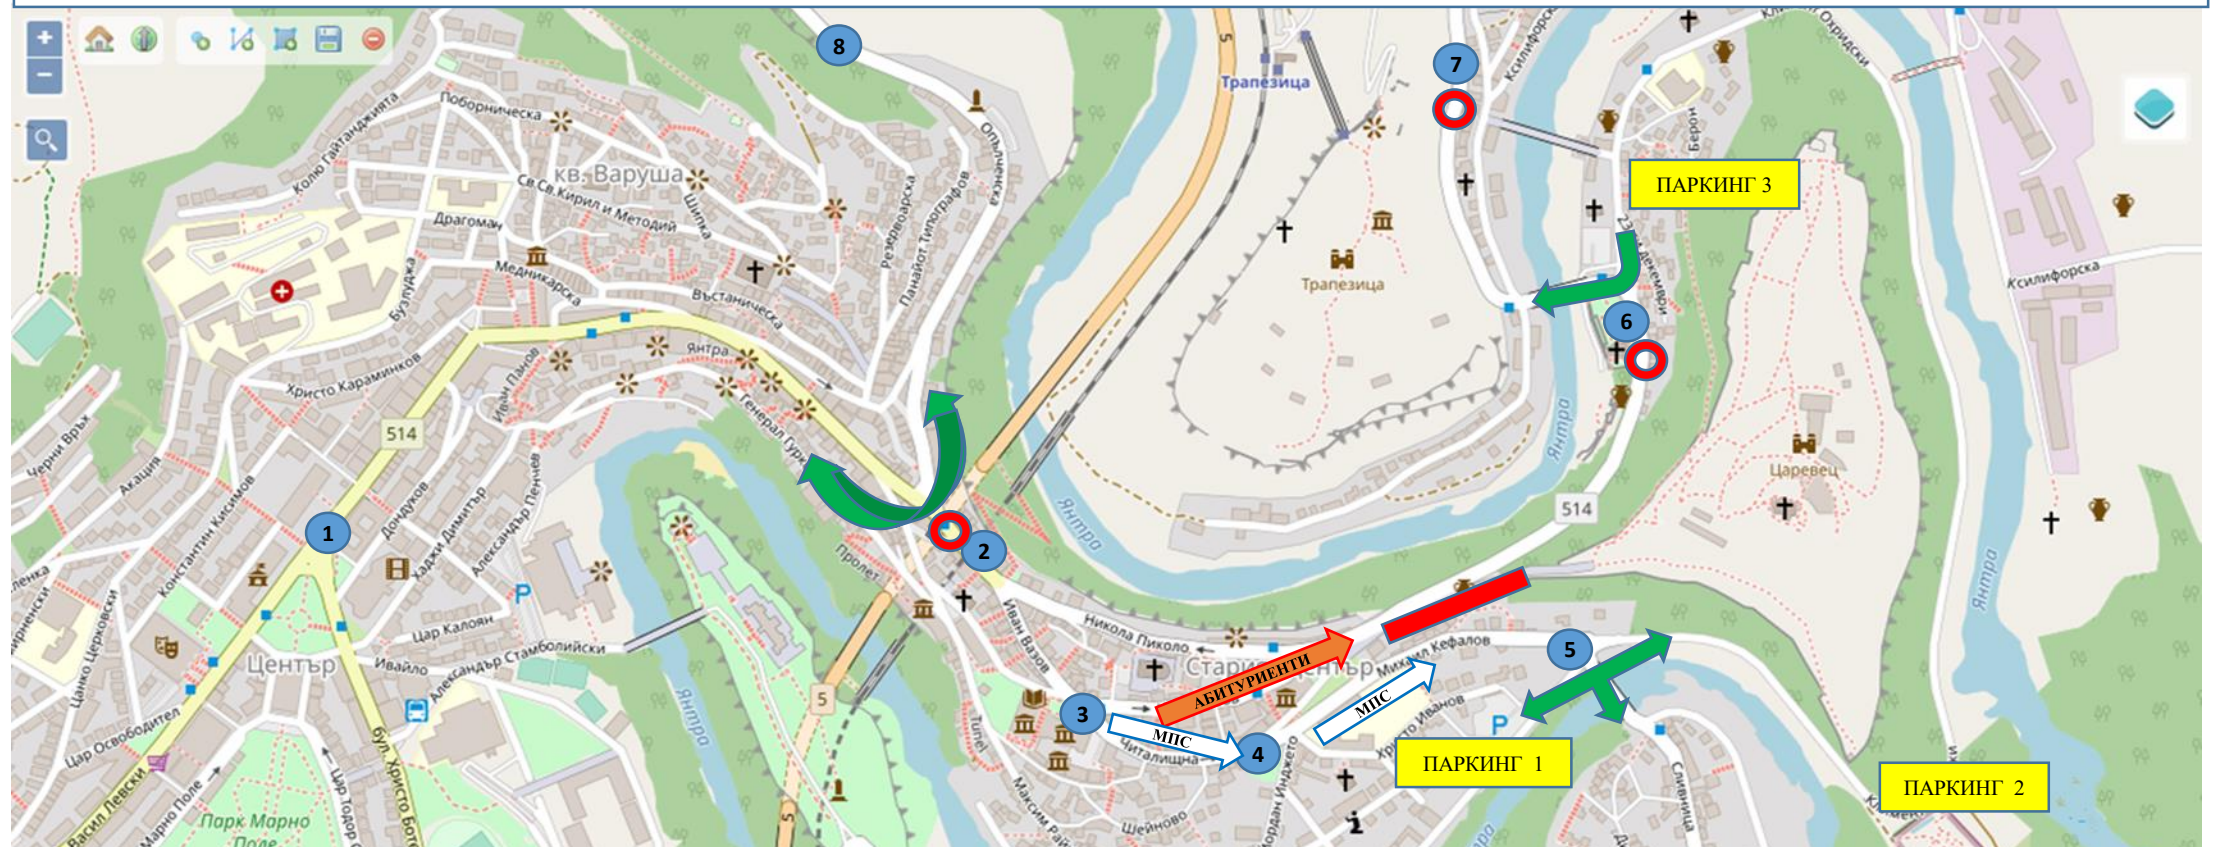

СХЕМА ЗА УЧИЛИЩА

● КПП; ○ забранено влизане на МПС; ➔ АБИТУРИЕНТИ маршрут на движение на абитуриентите; ➔ посоки на движение на МПС без ограничение;

КПП 1 – Поща;
 КПП 2 – хотел Янтра;
 КПП 3 – Музей Възраждане и УС;
 КПП 4 – хотел Царевец;
 КПП 5 – мост на ул. „Сливница“;
 КПП 6 – Църква „Св. Четирдесет Мъченици“;
 КПП 7 – разклон за с. Арбанаси;
 КПП 8 – хотел Асеневици

През КПП 2 ще се пропускат само МПС, превозващи абитуриенти с пропуск.
 Абитуриентите ще слизат на КПП 3, като ще се събират на ул. „Иван Вазов“. МПС, с които се превозват ще се насочват по ул. „Читалищна“ и ул. „Крайбрежна“.
 Движението на МПС по ул. „Михаил Кефалов“, от кръстовището и с ул. „Читалищна“ в посока ул. „Крайбрежна“, ще бъде еднопосочно.
 МПС, движещи се от посока гр. Г. Оряховица на КПП 7 ще се пренасочват към с. Арбанаси.
 Ограничения на движението на МПС се въвеждат за времето на провеждане на мероприятиято.